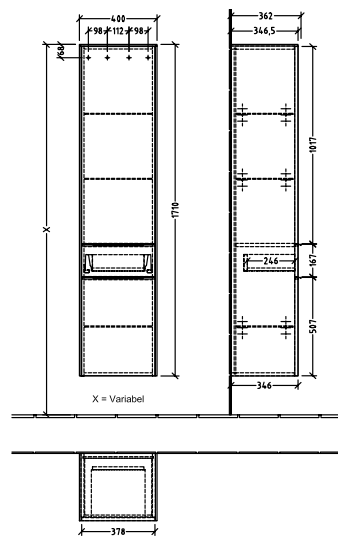

TEKNISKE TEGNINGER

C59100VM

Subway 3.0 C5910Z	 Villeroy & Boch 1748
V01 / 10.11.2020