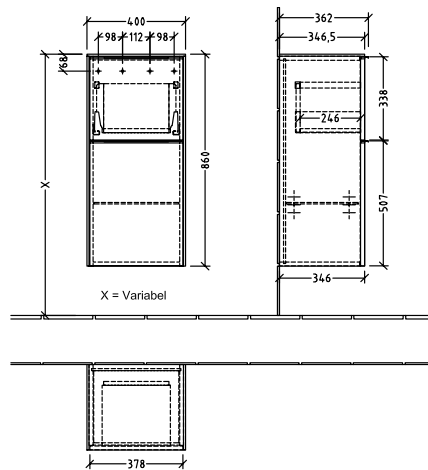

TEKNISKE TEGNINGER

C59401VF

Subway 3.0 C5940Z	 Villeroy & Boch 1748
V01 / 10.11.2020