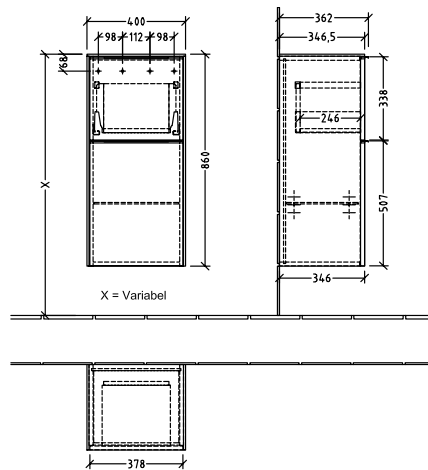

TEKNISKE TEGNINGER

C59401VR

Subway 3.0 C5940Z	 Villeroy & Boch 1748
V01 / 10.11.2020