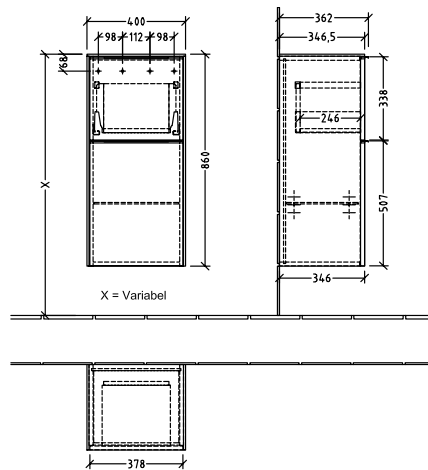

TEKNISKE TEGNINGER

C59401RH

Subway 3.0 C5940Z	 Villeroy & Boch 1748
V01 / 10.11.2020