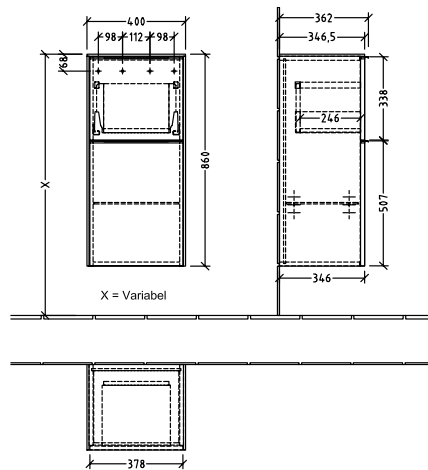

TEKNISKE TEGNINGER

C59402VN

Subway 3.0 C5940Z	 Villeroy & Boch 1748
V01 / 10.11.2020