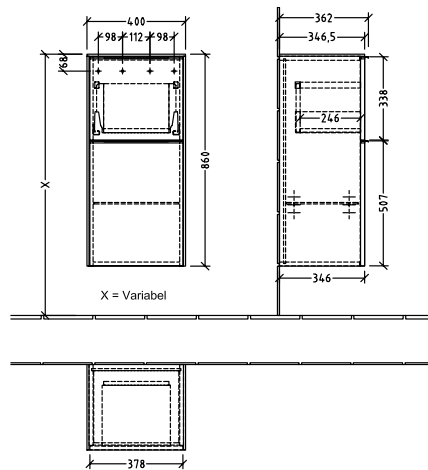

TEKNISKE TEGNINGER

C59400RH

Subway 3.0 C5940Z	 Villeroy & Boch 1748
V01 / 10.11.2020