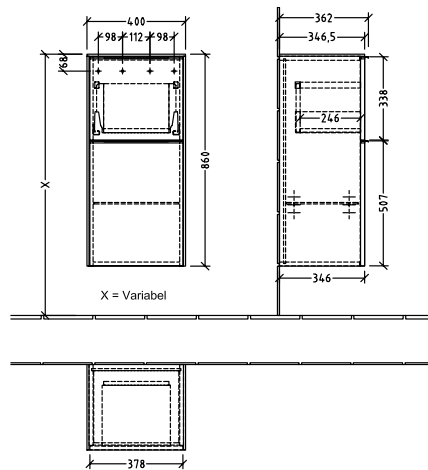

TEKNISKE TEGNINGER

C59400VM

Subway 3.0 C5940Z	 Villeroy & Boch 1748
V01 / 10.11.2020