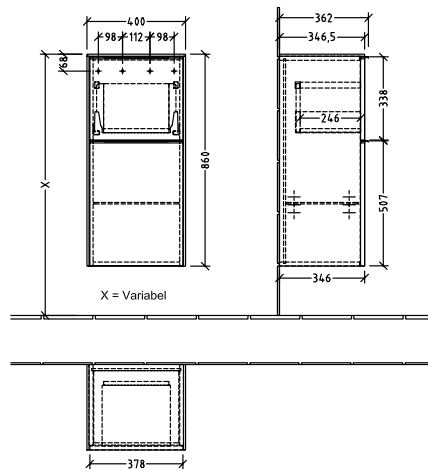

TEKNISKE TEGNINGER

C59400VR

Subway 3.0 C5940Z	 Villeroy & Boch 1748
V01 / 10.11.2020