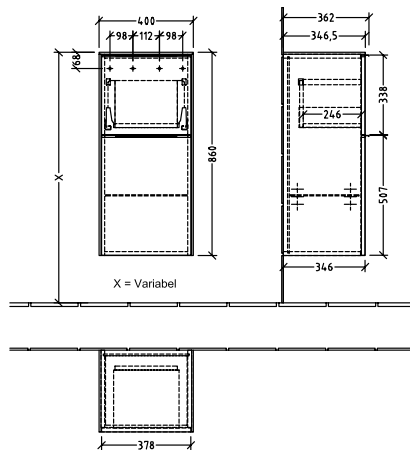

TEKNISKE TEGNINGER

C59501VJ

Subway 3.0 C5950Z	 Villeroy & Boch 1748
V01 / 10.11.2020