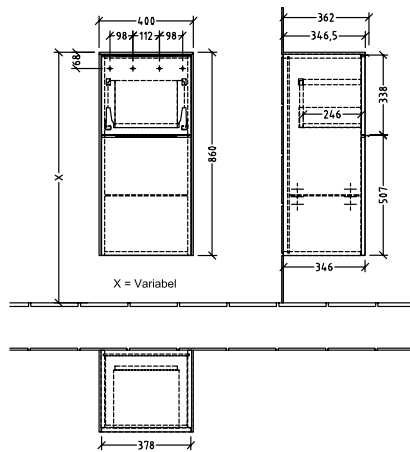

TEKNISKE TEGNINGER

C59500VF

Subway 3.0 C5950Z	 Villeroy & Boch 1748
V01 / 10.11.2020