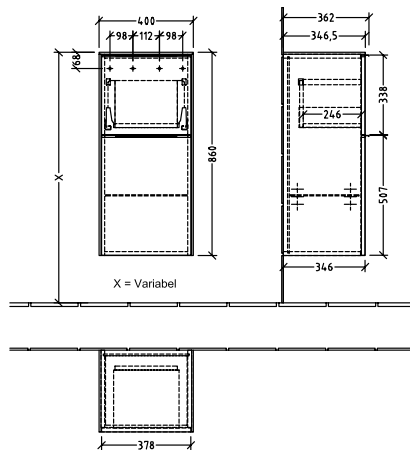

TEKNISKE TEGNINGER

C59500VL

Subway 3.0 C5950Z	 Villeroy & Boch 1748
V01 / 10.11.2020