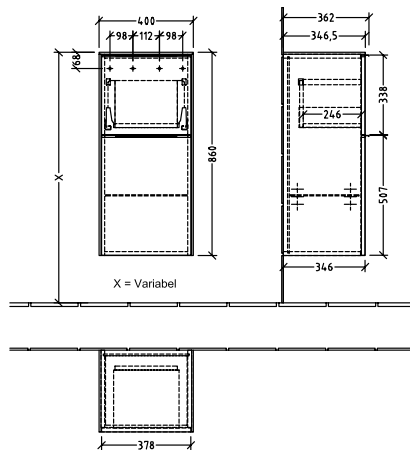

TEKNISKE TEGNINGER

C59502VQ

Subway 3.0 C5950Z	 Villeroy & Boch 1748
V01 / 10.11.2020