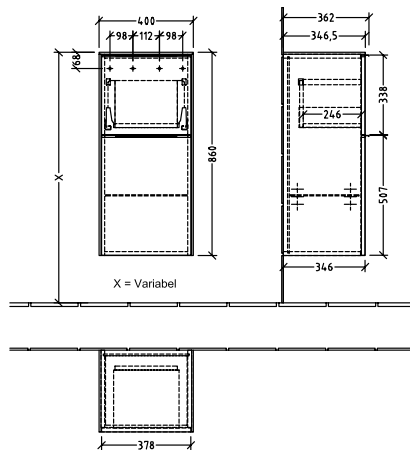

TEKNISKE TEGNINGER

C59502VR

Subway 3.0 C5950Z	 Villeroy & Boch 1748
V01 / 10.11.2020