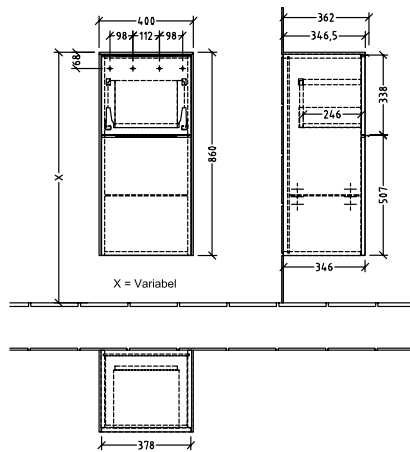

TEKNISKE TEGNINGER

C59500VM

Subway 3.0 C5950Z	 Villeroy & Boch 1748
V01 / 10.11.2020