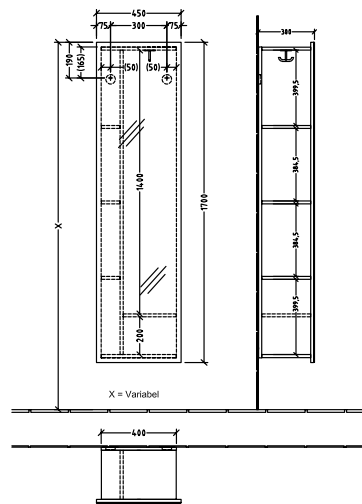

BADEROMSMØBLER SUBWAY 3.0

PRODUKTINFORMASJON

1 . POSITION

Artikkelnummer	C59600VN
Artikkeltittel	Villeroy & Boch Subway 3.0 Speilhylle, 450 x 1700 x 300 mm
Produktbetegnelse	Speilhylle
Kolleksjon	Subway 3.0
PROJECTS	 PREMIUM
Montering/monteringstype	veggmontert
Utstyr	1 x kleskroker , 3 x faste hyller
Leveringsomfang	1 x speilhylle , 1 x festesett
Dybde i mm	300
Bredde i mm	450
Høyde i mm	1700
Vekt i kg	31,60
ekspressleveranse	Nei
Frontens materiale	speilglass
Frontens overflate	Speilglass
Innfatningens materiale	Sponplate
Innfatningens overflate	Maling
EAN-nummer	4062373844755

FARGE

FARBEBETEGNELSE

Cashmere Grey

TEKNISKE TEGNINGER

C59600VN

Subway 3.0 C59600	 Villeroy & Boch 1748
V01 / 10.11.2020	