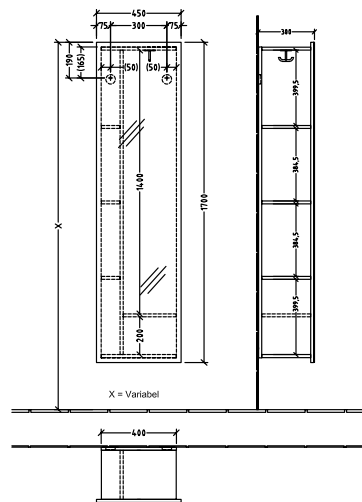

TEKNISKE TEGNINGER

C59600VH

Subway 3.0 C59600	 Villeroy & Boch 1748
V01 / 10.11.2020