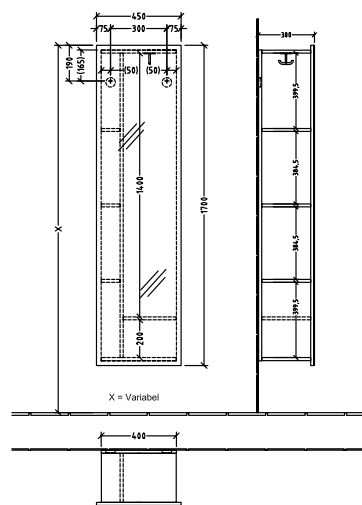

TEKNISKE TEGNINGER

C59600VJ

Subway 3.0 C59600	 Villeroy & Boch 1748
V01 / 10.11.2020