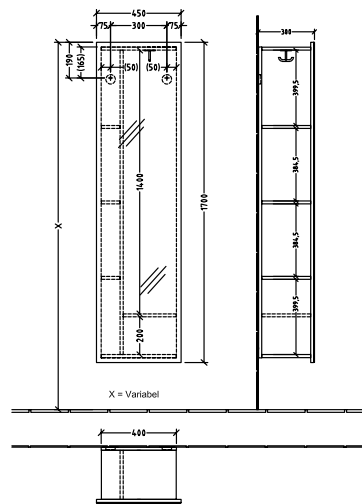

BADEROMSMØBLER SUBWAY 3.0

PRODUKTINFORMASJON

1 . POSITION

Artikkelnummer	C59600RK
Artikkeltittel	Villeroy & Boch Subway 3.0 Speilhylle, 450 x 1700 x 300 mm
Produktbetegnelse	Speilhylle
Kolleksjon	Subway 3.0
PROJECTS	 PREMIUM
Montering/monteringstype	veggmontert
Utstyr	1 x kleskroker , 3 x faste hyller
Leveringsomfang	1 x speilhylle , 1 x festesett
Dybde i mm	300
Bredde i mm	450
Høyde i mm	1700
Vekt i kg	31,60
ekspressleveranse	Nei
Frontens materiale	speilglass
Frontens overflate	Speilglass
Innfatningens materiale	Sponplate
Innfatningens overflate	Direkte belegg
EAN-nummer	4062373844816

FARGE

FARBEBETEGNELSE

Stone Oak

TEKNISKE TEGNINGER

C59600RK

Subway 3.0 C59600	 Villeroy & Boch 1748
V01 / 10.11.2020	