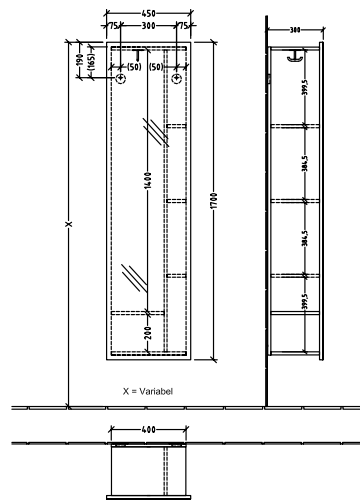

TEKNISKE TEGNINGER

C59700VQ

Subway 3.0 C59700	 Villeroy & Boch 1748
V01 / 10.11.2020