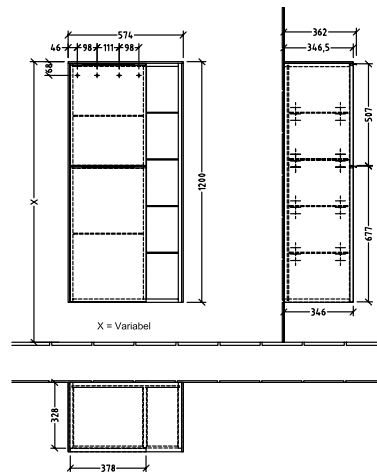

TEKNISKE TEGNINGER

C59801VE

Subway 3.0 C5980Z	 Villeroy & Boch 1748
V01 / 10.11.2020