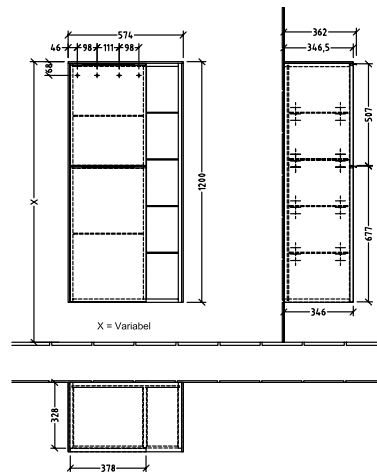

TEKNISKE TEGNINGER

C59801VF

Subway 3.0 C5980Z	 Villeroy & Boch 1748
V01 / 10.11.2020