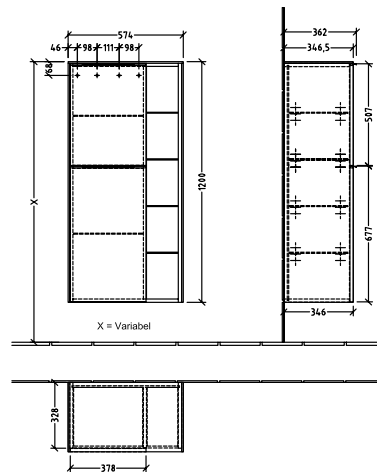

TEKNISKE TEGNINGER

C59801VM

Subway 3.0 C5980Z	 Villeroy & Boch 1748
V01 / 10.11.2020