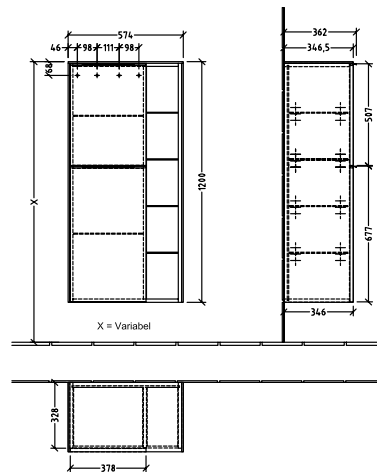

TEKNISKE TEGNINGER

C59801VQ

Subway 3.0 C5980Z	
V01 / 10.11.2020