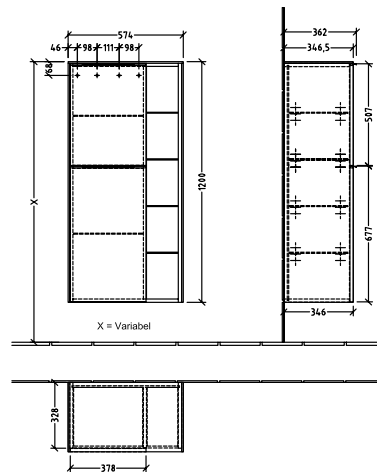

TEKNISKE TEGNINGER

C59801RK

Subway 3.0 C5980Z	 Villeroy & Boch 1748
V01 / 10.11.2020