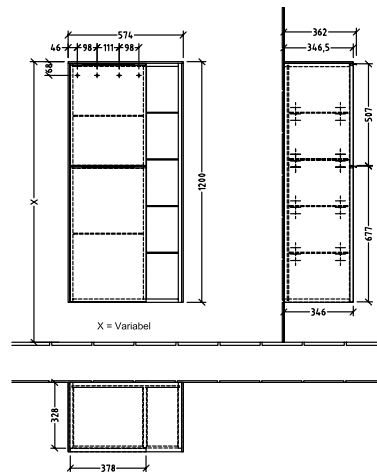

TEKNISKE TEGNINGER

C59800VE

Subway 3.0 C5980Z	
V01 / 10.11.2020