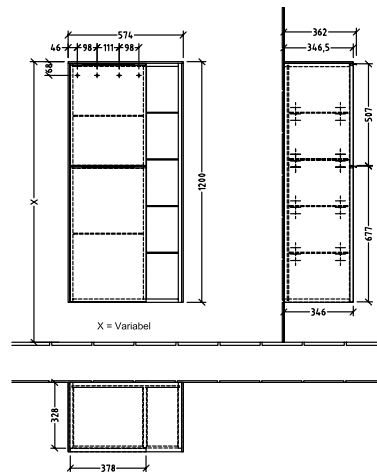

BADEROMSMØBLER SUBWAY 3.0

PRODUKTINFORMASJON

1 . POSITION

Artikkelnummer	C59802VN
Artikkeltittel	Villeroy & Boch Subway 3.0 Middels høyskap, 2 dører, 574 x 1200 x 362 mm, Cashmere Grey / Cashmere Grey
Produktbetegnelse	Middels høyskap
Kolleksjon	Subway 3.0
PROJECTS	DESIGN
Montering/monteringstype	veggmontert
Åpningstype	2 dører
Dørhengsel	hengsler på venstre side
Utstyr	2 x dører , 1x åpent rom til høyre 6 x glasshyller
Leveringsomfang	1 x Middels høyskap , 1 x festesett
Posisjon til hylleenhet	høyre
Bestillingsinformasjon	Det er ikke alltid mulig å kansellere eller endre bestillinger!
Dybde i mm	362
Bredde i mm	574
Høyde i mm	1200
Dybde med håndtak mm	362
Dybde uten håndtak mm	346
Vekt i kg	36,80
ekspressleveranse	Nei
Funksjon	med myk lukning
Frontens materiale	Sponplate
Frontens overflate	Maling
Innfatningens materiale	Sponplate
Innfatningens overflate	Maling
Dekkpanelets materiale	Sponplate
Annet materiale	Håndtak: Aluminium
Andre overflater	Håndtak: Maling, matt
Håndtakstype	Håndtak
EAN-nummer	4062373845080

FARGER

FARGEBETEGNELSE

Cashmere Grey

FARGEBETEGNELSE PÅ DEKKPANEL

Cashmere Grey

TEKNISKE TEGNINGER

C59802VN

Subway 3.0 C5980Z	 Villeroy & Boch 1748
V01 / 10.11.2020	