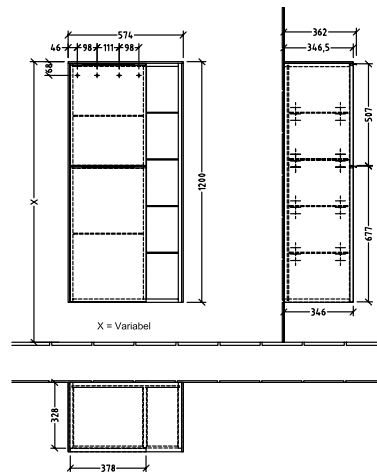

TEKNISKE TEGNINGER

C59800VH

Subway 3.0 C5980Z	
V01 / 10.11.2020