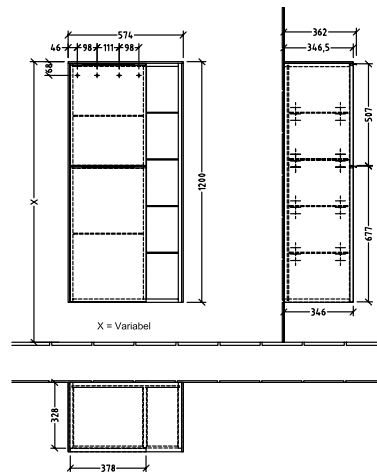

TEKNISKE TEGNINGER

C59800RK

Subway 3.0 C5980Z	
V01 / 10.11.2020