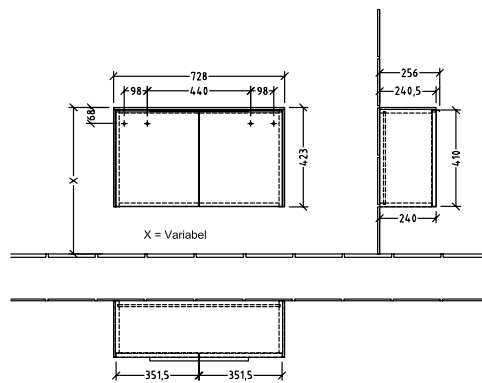

TEKNISKE TEGNINGER

C60001VF

Subway 3.0 C6000Z	 Villeroy & Boch 1748
V01 / 10.11.2020