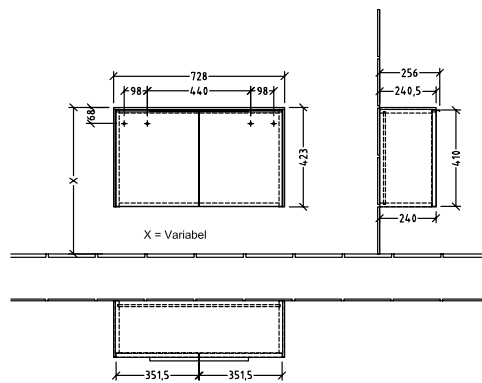

TEKNISKE TEGNINGER

C60001VL

Subway 3.0 C6000Z	 Villeroy & Boch 1748
V01 / 10.11.2020