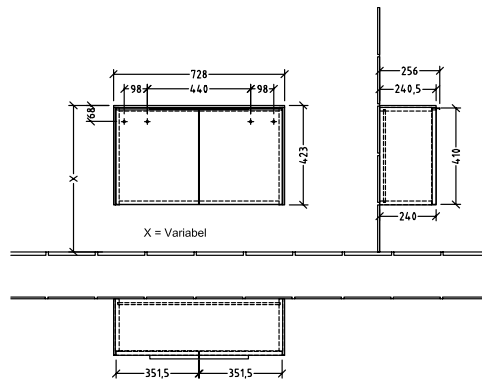

TEKNISKE TEGNINGER

C60001VN

Subway 3.0 C6000Z	 Villeroy & Boch 1748
V01 / 10.11.2020