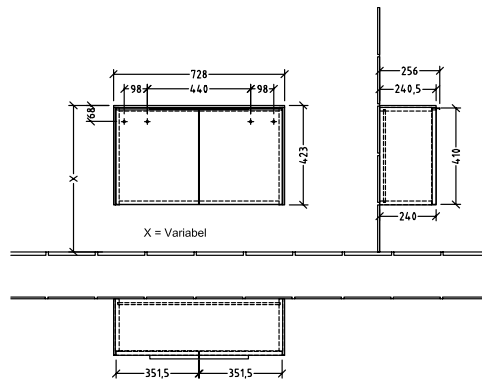

TEKNISKE TEGNINGER

C60001VJ

Subway 3.0 C6000Z	 Villeroy & Boch 1748
V01 / 10.11.2020