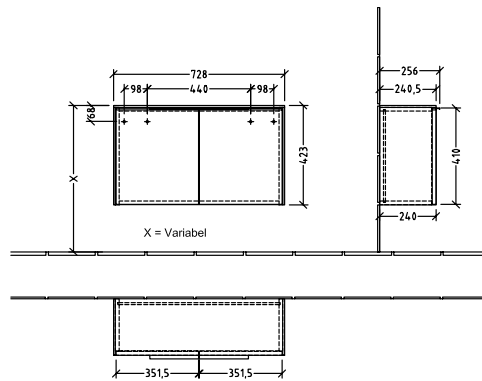

TEKNISKE TEGNINGER

C60000VE

Subway 3.0 C6000Z	 Villeroy & Boch 1748
V01 / 10.11.2020