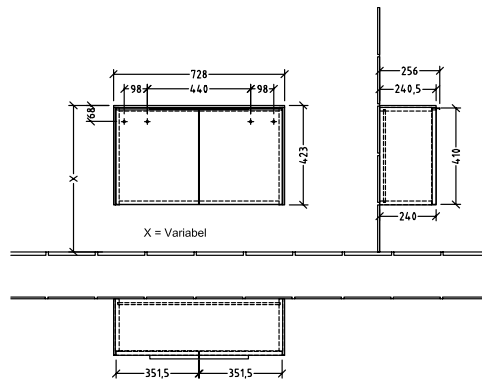

TEKNISKE TEGNINGER

C60002VN

Subway 3.0 C6000Z	 Villeroy & Boch 1748
V01 / 10.11.2020