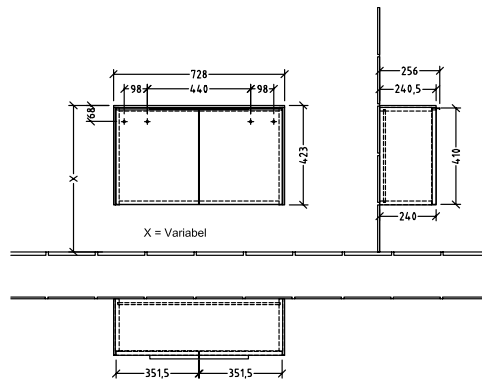

TEKNISKE TEGNINGER

C6000RH

Subway 3.0 C6000Z	 Villeroy & Boch 1748
V01 / 10.11.2020