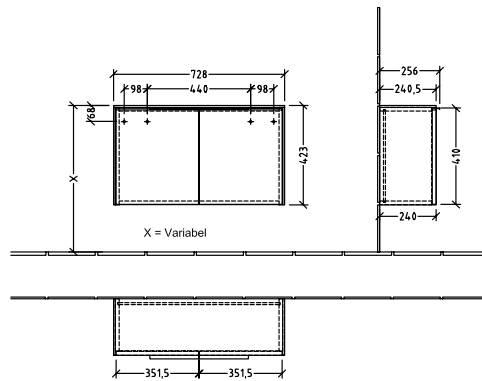

TEKNISKE TEGNINGER

C6000VN

Subway 3.0 C6000Z	 Villeroy & Boch 1748
V01 / 10.11.2020