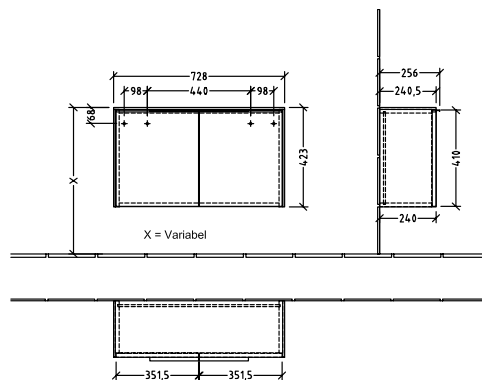

TEKNISKE TEGNINGER

C60000VQ

Subway 3.0 C6000Z	 Villeroy & Boch 1748
V01 / 10.11.2020