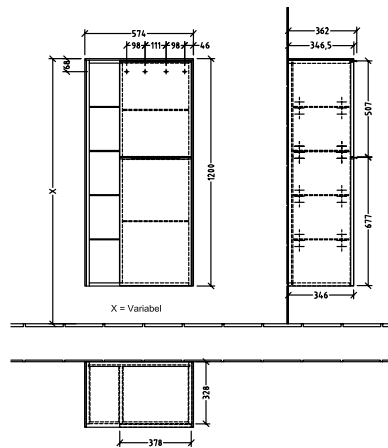

BADEROMSMØBLER SUBWAY 3.0

PRODUKTINFORMASJON

1 . POSITION

Artikkelnummer	C59901VN
Artikkeltittel	Villeroy & Boch Subway 3.0 Middels høyskap, 2 dører, 574 x 1200 x 362 mm, Cashmere Grey / Cashmere Grey
Produktbetegnelse	Middels høyskap
Kolleksjon	Subway 3.0
PROJECTS	DESIGN
Montering/monteringstype	veggmontert
Åpningstype	2 dører
Dørhengsel	hengsler på høyre side
Utstyr	2 x dører , 1x åpent rom til venstre 6 x glasshyller
Leveringsomfang	1 x Middels høyskap , 1 x festesett
Posisjon til hylleenhet	venstre
Bestillingsinformasjon	Det er ikke alltid mulig å kansellere eller endre bestillinger!
Dybde i mm	362
Bredde i mm	574
Høyde i mm	1200
Dybde med håndtak mm	362
Dybde uten håndtak mm	346
Vekt i kg	36,80
ekspressleveranse	Nei
Funksjon	med myk lukning
Frontens materiale	Sponplate
Frontens overflate	Maling
Innfatningens materiale	Sponplate
Innfatningens overflate	Maling
Dekkpanelets materiale	Sponplate
Annet materiale	Håndtak: Aluminium
Andre overflater	Håndtak: Maling, matt
Håndtakstype	Håndtak
EAN-nummer	4062373845769

FARGER

FARGEBETEGNELSE

Cashmere Grey

FARGEBETEGNELSE PÅ DEKKPANEL

Cashmere Grey

TEKNISKE TEGNINGER

C59901VN

Subway 3.0 C5990Z	 Villeroy & Boch 1748
V01 / 10.11.2020	