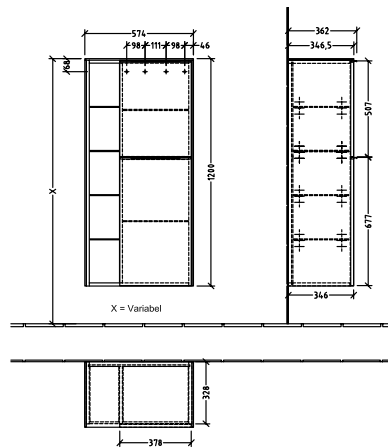

TEKNISKE TEGNINGER

C59901VQ

Subway 3.0 C5990Z	 Villeroy & Boch 1748
V01 / 10.11.2020