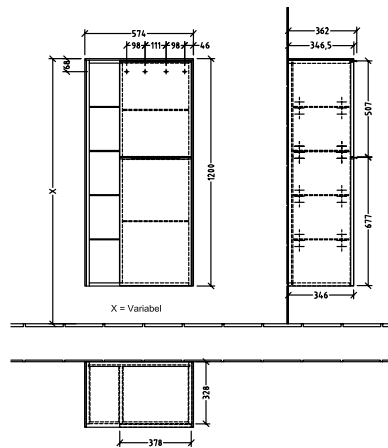

TEKNISKE TEGNINGER

C59901RK

Subway 3.0 C5990Z	 Villeroy & Boch 1748
V01 / 10.11.2020