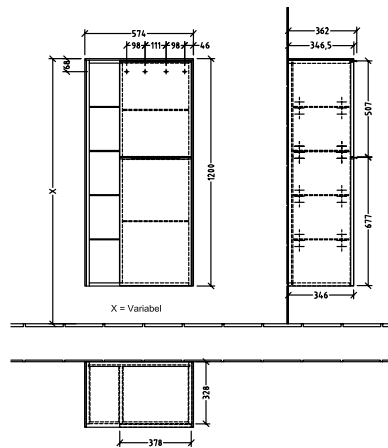

TEKNISKE TEGNINGER

C59900VF

Subway 3.0 C5990Z	 Villeroy & Boch 1748
V01 / 10.11.2020