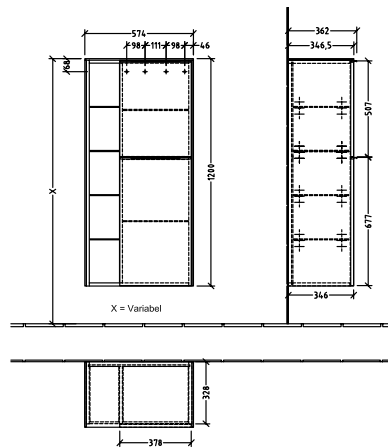

BADEROMSMØBLER SUBWAY 3.0

PRODUKTINFORMASJON

1 . POSITION

Artikkelnummer	C59900VL
Artikkeltittel	Villeroy & Boch Subway 3.0 Middels høyskap, 2 dører, 574 x 1200 x 362 mm, Volcano Black / Volcano Black
Produktbetegnelse	Middels høyskap
Kolleksjon	Subway 3.0
PROJECTS	DESIGN
Montering/monteringstype	veggmontert
Åpningstype	2 dører
Dørhengsel	hengsler på høyre side
Utstyr	2 x dører , 1x åpent rom til venstre 6 x glasshyller
Leveringsomfang	1 x Middels høyskap , 1 x festesett
Posisjon til hylleenhet	venstre
Bestillingsinformasjon	Det er ikke alltid mulig å kansellere eller endre bestillinger!
Dybde i mm	362
Bredde i mm	574
Høyde i mm	1200
Dybde med håndtak mm	362
Dybde uten håndtak mm	346
Vekt i kg	36,80
ekspressleveranse	Nei
Funksjon	med myk lukning
Frontens materiale	Sponplate
Frontens overflate	Maling
Innfatningens materiale	Sponplate
Innfatningens overflate	Maling
Dekkpanelets materiale	Sponplate
Annet materiale	Håndtak: Aluminium
Andre overflater	Håndtak: blank
Håndtakstype	Håndtak
EAN-nummer	4062373845851

FARGER

FARGEBETEGNELSE

Volcano Black

FARGEBETEGNELSE PÅ DEKKPANEL

Volcano Black

TEKNISKE TEGNINGER

C59900VL

Subway 3.0 C5990Z	 Villeroy & Boch 1748
V01 / 10.11.2020	