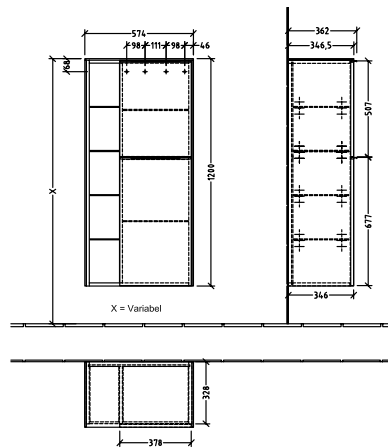

TEKNISKE TEGNINGER

C59902VN

Subway 3.0 C59902	 Villeroy & Boch 1748
V01 / 10.11.2020