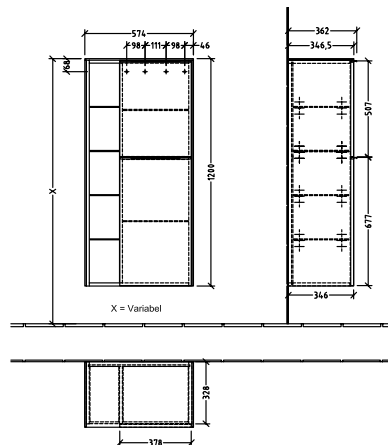

TEKNISKE TEGNINGER

C59902VQ

Subway 3.0 C59902	 Villeroy & Boch 1748
V01 / 10.11.2020