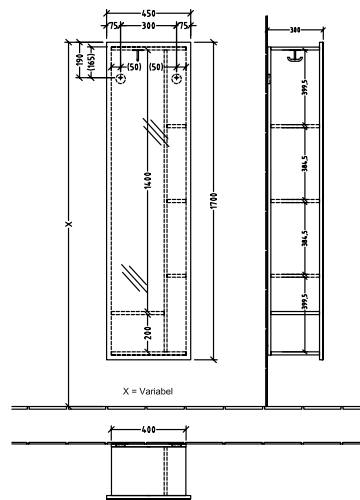

BADEROMSMØBLER SUBWAY 3.0

PRODUKTINFORMASJON

1 . POSITION

Artikkelnummer	C59700VL
Artikkeltittel	Villeroy & Boch Subway 3.0 Speilhylle, 450 x 1700 x 300 mm
Produktbetegnelse	Speilhylle
Kolleksjon	Subway 3.0
PROJECTS	 PREMIUM
Montering/monteringstype	veggmontert
Utstyr	1 x kleskroker , 3 x faste hyller
Leveringsomfang	1 x speilhylle , 1 x festesett
Dybde i mm	300
Bredde i mm	450
Høyde i mm	1700
Vekt i kg	31,60
ekspressleveranse	Nei
Frontens materiale	speilglass
Frontens overflate	Speilglass
Innfatningens materiale	Sponplate
Innfatningens overflate	Maling
EAN-nummer	4062373846087

FARGE

FARBEBETEGNELSE

Volcano Black

TEKNISKE TEGNINGER

C59700VL

Subway 3.0 C59700	 Villeroy & Boch 1748
V01 / 10.11.2020	