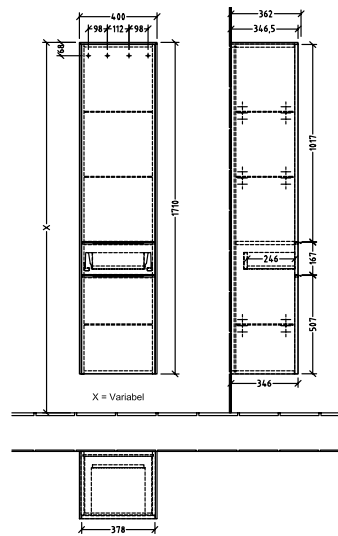

BADEROMSMØBLER SUBWAY 3.0

PRODUKTINFORMASJON

1 . POSITION

Artikkelnummer	C59100VL
Artikkeltittel	Villeroy & Boch Subway 3.0 Høyskap, 2 dører, 1 uttrekkbart rom, 400 x 1710 x 362 mm, Volcano Black / Volcano Black
Produktbetegnelse	Høyskap
Kolleksjon	Subway 3.0
PROJECTS	DESIGN
Montering/monteringstype	veggmontert
Åpningstype	2 dører, 1 uttrekkbart rom
Dørhengsel	hengsler på høyre side
Utstyr	2 x dører , 1 x uttrekksdel 1 x fast hylle 3 x glasshyller
Leveringsomfang	1 x høyt skap , 1 x festesett
Bestillingsinformasjon	Det er ikke alltid mulig å kansellere eller endre bestillinger!
Dybde i mm	362
Bredde i mm	400
Høyde i mm	1710
Dybde med håndtak mm	362
Dybde uten håndtak mm	346
Vekt i kg	38,64
ekspressleveranse	Nei
Funksjon	med myk lukning
Frontens materiale	Sponplate
Frontens overflate	Maling
Innfatningens materiale	Sponplate
Innfatningens overflate	Maling
Dekkpanelets materiale	Sponplate
Annet materiale	Håndtak: Aluminium
Andre overflater	Håndtak: blank
Håndtakstype	Håndtak
EAN-nummer	4062373846728

FARGER

FARGEBETEGNELSE

Volcano Black

FARGEBETEGNELSE PÅ DEKKPANEL

Volcano Black

TEKNISKE TEGNINGER

C59100VL

Subway 3.0 C5910Z	 Villeroy & Boch 1748
V01 / 10.11.2020	