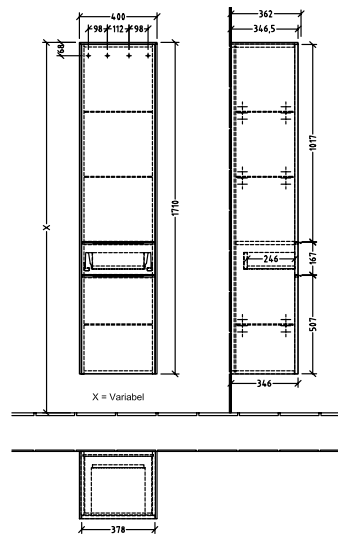

TEKNISKE TEGNINGER

C59100VJ

Subway 3.0 C5910Z	 Villeroy & Boch 1748
V01 / 10.11.2020