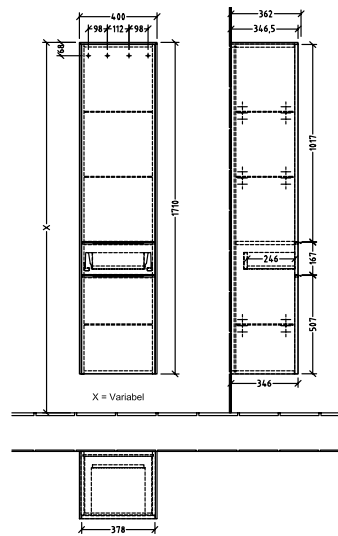

TEKNISKE TEGNINGER

C59100RH

Subway 3.0 C5910Z	 Villeroy & Boch 1748
V01 / 10.11.2020