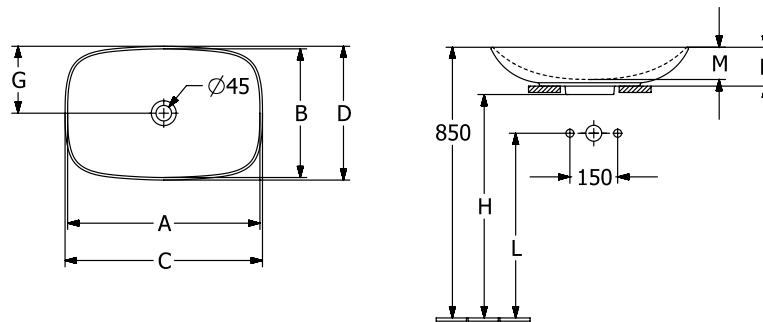

SERVANTER LOOP & FRIENDS

PRODUKTINFORMASJON

1 . POSITION

Artikkelnummer	4A5000AM
Artikkeltittel	Villeroy & Boch Loop & Friends Toppmontert servant, 620 x 420 x 120 mm, Almond CeramicPlus, med overløpshull, upolert
Produktbetegnelse	Toppmontert servant
Kolleksjon	Loop & Friends
PROJECTS	■ DESIGN
Montering/monteringstype	Overflatemontert
Leveringsomfang	1 x utenpåliggende servant , 1 x forlenget kulestang for å betjene oppsettbar utløpsventil 1 x festesett 1 x utklippsmal
Lengde i mm	420
Bredde i mm	620
Høyde i mm	120
Innvendig dybde	100
Vekt i kg	12,30
ekspressleveranse	Nei
Egnet for	Veggmonterte kranbeslag, Matchende Villeroy&Boch-møbler Kranbeslag med hevet sokkel
Materiale	TitanCeram
Overflate	matt
Fargenavn	Almond CeramicPlus
Med overløp	Ja
EAN-nummer	4062373849330

FARGE

FARBEBETEGNELSE

Almond

TEKNISKE TEGNINGER

4A5000AM

	A	B	C	D	G	H	K	L	M
4A4900	545	365	560	380	190	700	120	580	100
4A4901	545	365	560	380	190	700	120	580	100
4A5000	610	410	630	430	215	710	120	580	95
4A5001	610	410	630	430	215	710	120	580	95