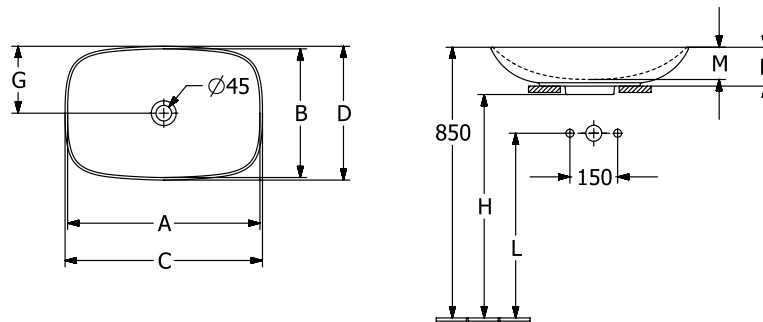

TEKNISKE TEGNINGER

4A5000i4

	A	B	C	D	G	H	K	L	M
4A4900	545	365	560	380	190	700	120	580	100
4A4901	545	365	560	380	190	700	120	580	100
4A5000	610	410	630	430	215	710	120	580	95
4A5001	610	410	630	430	215	710	120	580	95